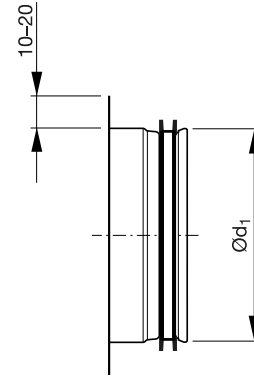

## Dimensions

## Order code

Product	ILU
Dimension Ød <sub>1</sub>	250

**Order example: ILU-250**

Ød <sub>1 nom</sub> mm	m kg
63	0,07
80	0,07
100	0,08
112	0,09
125	0,11
140	0,12
150	0,12
160	0,16
180	0,15
200	0,17
224	0,23
250	0,33
280	0,37
300	0,40
315	0,42
355	0,48
400	0,65
450	0,74
500	0,82
560	1,13
600	1,21
630	1,27
710	2,12
800	2,39
900	2,69
1000	3,57
1120	3,99
1250	4,46